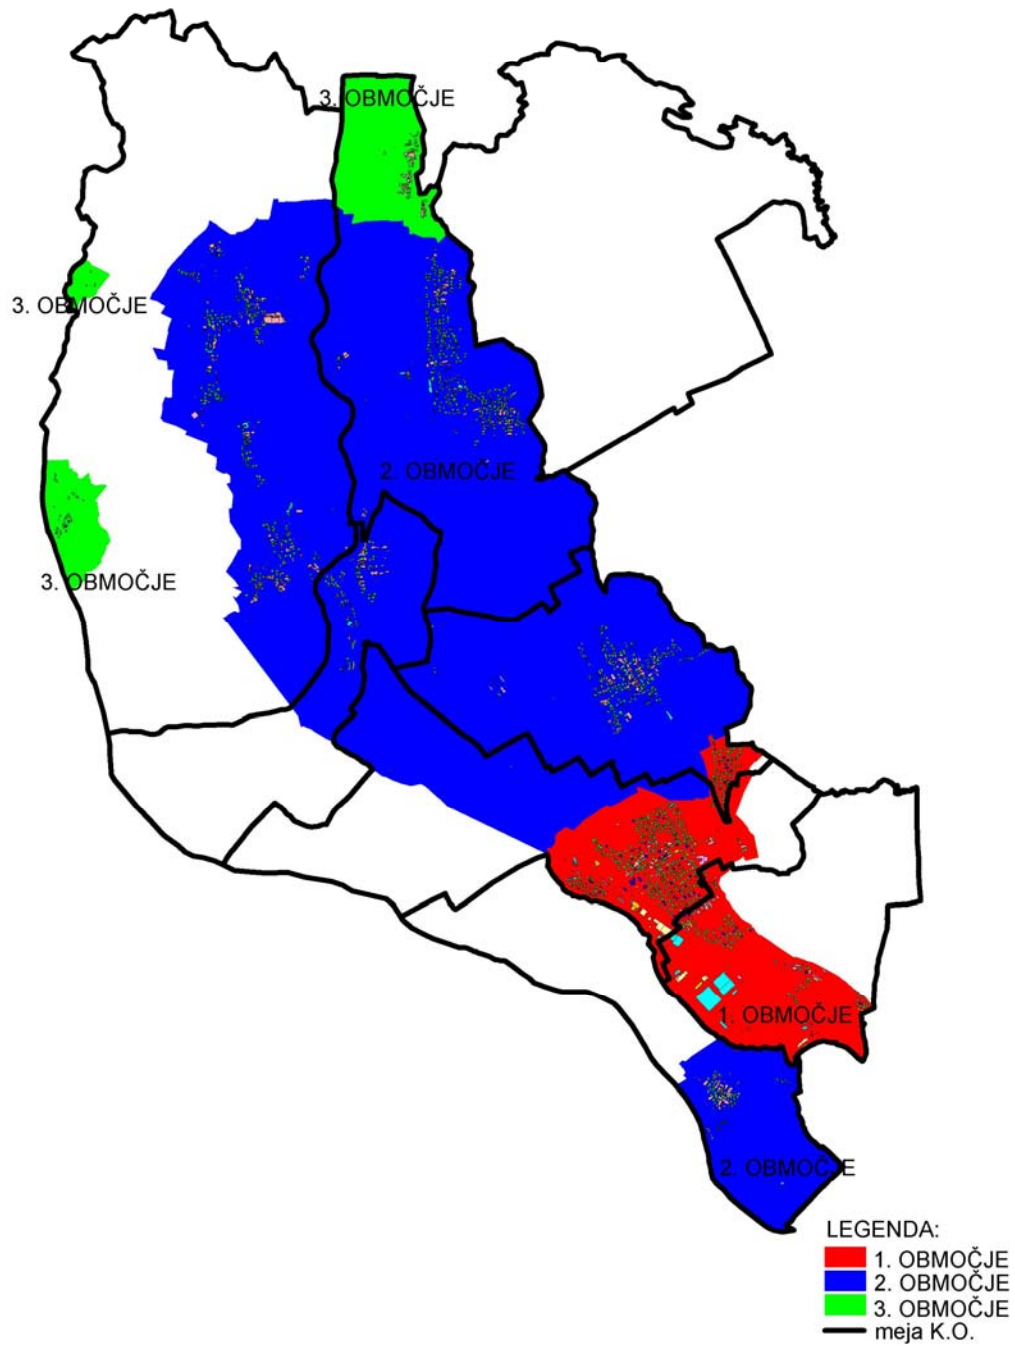

ODLOK O NADOMESTILU ZA UPORABO STAVBNIH ZEMLJIŠČ V OBČINI NAKLO

GRAFIČNA PRILOGA:

**OBMOČJA ODMERE NADOMESTILA ZA UPORABO STAVBNIH ZEMLJIŠČ
V OBČINI NAKLO**

DECEMBER 2003