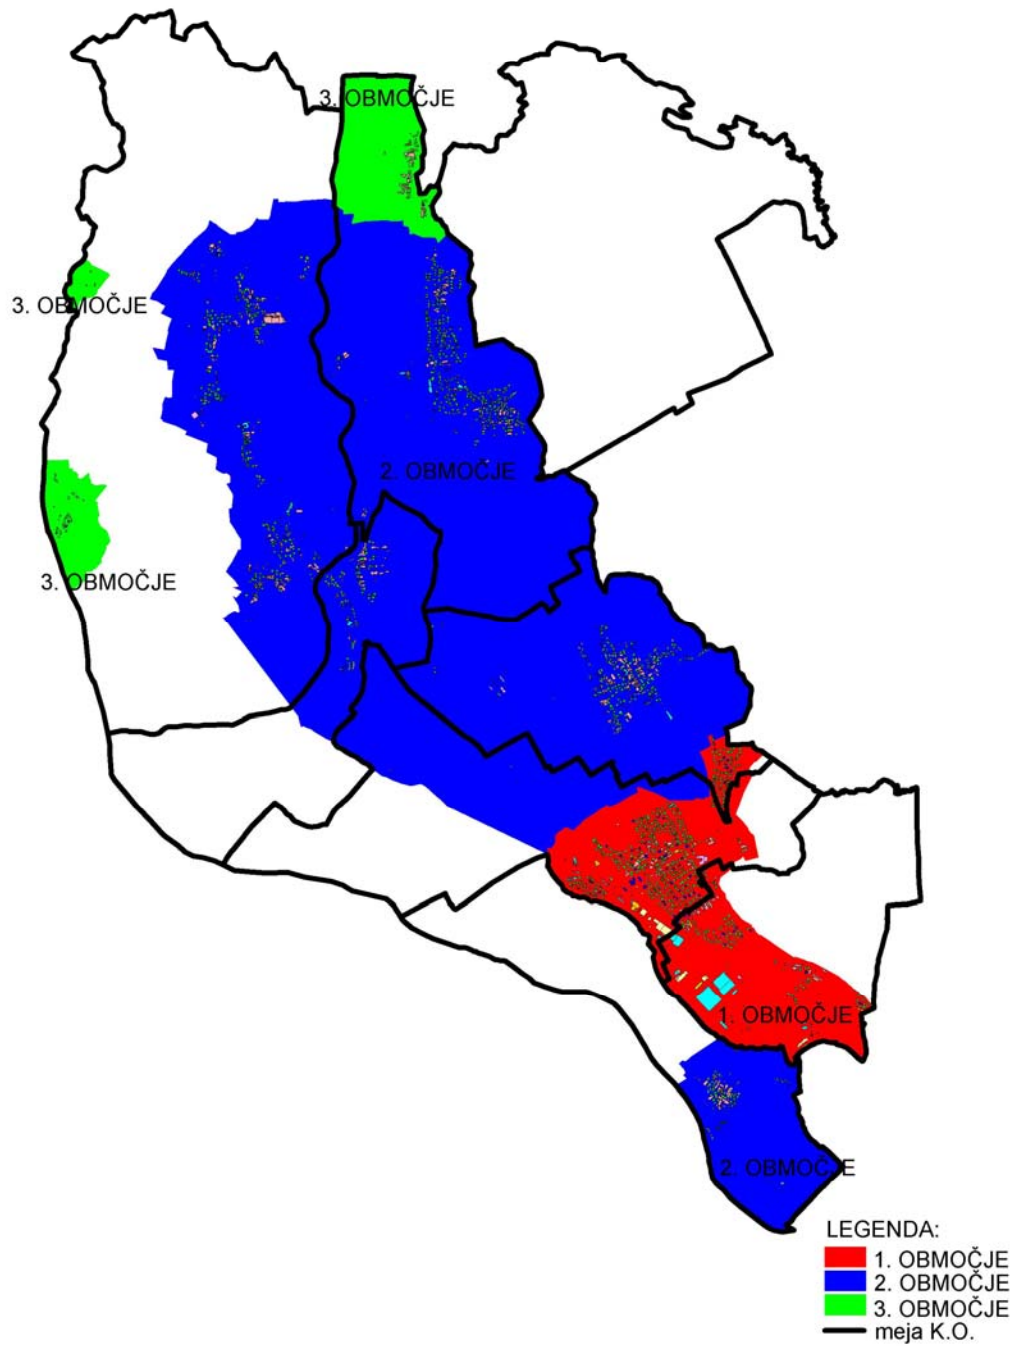

ODLOK O NADOMESTILU ZA UPORABO STAVBNIH ZEMLJIŠČ V OBČINI NAKLO

GRAFIČNA PRILOGA:

**OBMOČJA ODMERE NADOMESTILA ZA UPORABO STAVBNIH ZEMLJIŠČ  
V OBČINI NAKLO**

DECEMBER 2003